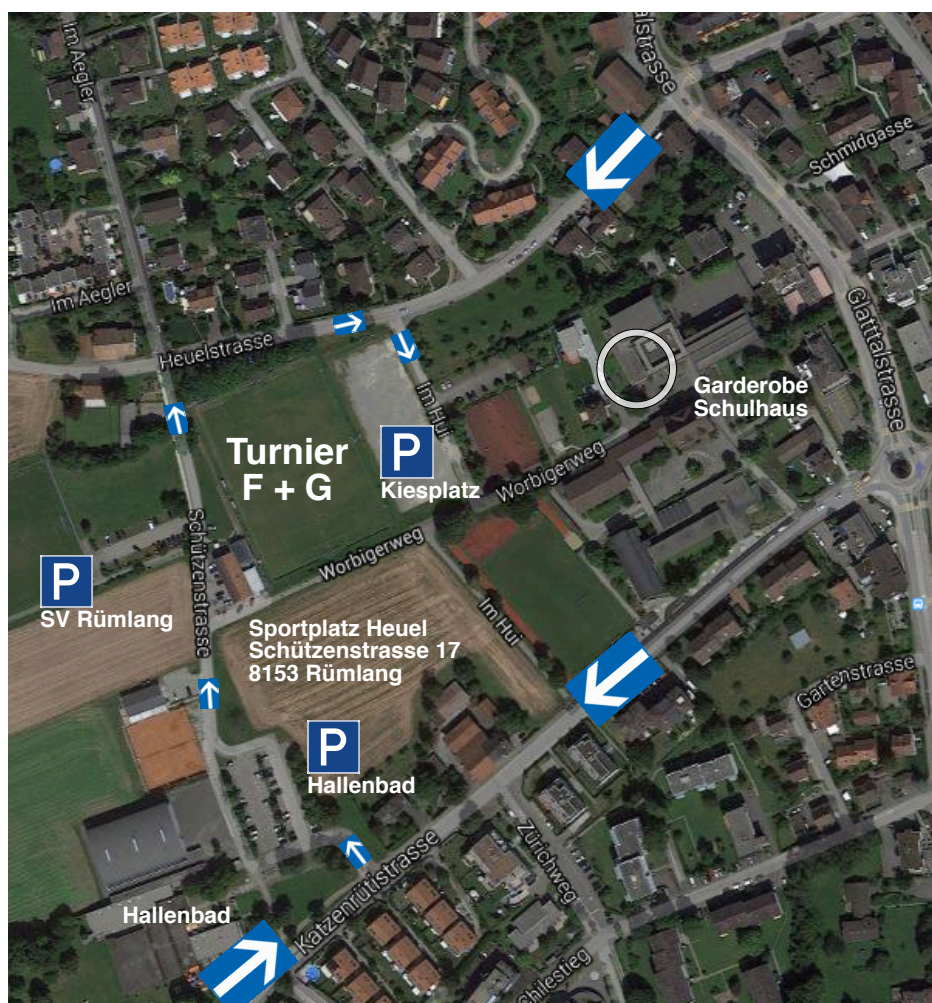

Turnier-Infos

Ort	Sportplatz Heuel, Schützenstrasse 17, 8153 Rümlang		
Turnierbeginn	Fa 08.30 Uhr	Fb 11.00 Uhr	G 16.00 Uhr
	Fc 13.30 Uhr	G 16.00 Uhr	
Dauer	knapp 2 Stunden		
Trainerbesprechung	15 min vor Turnierstart im Mittelkreis Abgabe Spielplan		
Spielmodus	F Junioren, 5:5 und Technikteil, 8 Runden à 10min G Junioren, 5:5 und Technikteil, 6 Runden à 10min		
Garderobe	Die Garderoben sind ca 35min vor Turnierstart bezugsbereit. Die Einteilungen Garderobe Sportplatz oder Schulhaus werden vor Ort bekannt gegeben.		

Parkplatz

Turnierleitung

Stefan Moser 079 236 16 64